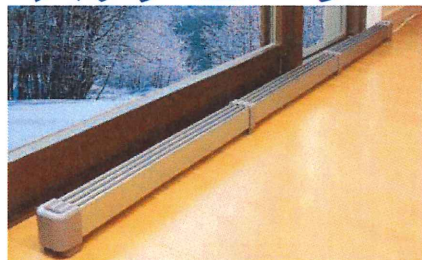

寒い冬も快適に

取付け簡単!

融雪エコマット

氷結や積雪で危険な場所でも
安心・安全に歩行!
階段用・フロー用
スリッドタイプもございます。

敷くだけ!
かんたん融雪

足・膝に優しい
弾力

遠赤外線素子加工
で融雪効果 up!

浴室まるまる保温

システムバス

断熱天井で保温

CHOFUのシステムバスは
保温性抜群! お掃除簡単!!

浴室全体を外気から守って保温します。
銀入り素材の床や、樹脂目地など
お手入れをラクにする工夫がいっぱい。

壁で保温

床で保温

浴槽と浴槽まわりで保温

浴室あつたか
キャンペーン開催中

~11/30

システムバス BHK/BHW シリーズを
お買い求めのお客様に、オプションの
「シャワ暖プラスA g」をサービス!
シャワーとミストの同時噴射で
入浴前の浴室を約2分で
床を30°Cに、室温を25°Cに温めます。

ヒートショック予防に効果大!

結露対策に!

マルチヒーター

窓際にぴったり設置

- ◆窓際の温度差を和らげ、結露を抑制
- ◆暖気のバリアが冷気を抑制し暖房効率UP
- ◆浴室・洗面所・机下など 補助暖房にも。

今なら!

ZZ-M900 (90 cmタイプ)
台数限定 特別価格にてご奉仕中...
お問い合わせください

結露対策にオススメ!

農家の強い味方

小川ラッセル

丈夫で故障も少ない
小川のラッセルは
農家の強い味方です

新着情報 新商品のお知らせです。詳細は追ってご案内します。

カントウ農機から...

乗用型半自動二ラ移植機 登場
二ラ苗を苗挟みに置くだけで、移植・鎮圧を自動
で行います。一人での作業が可能です。
作業・旋回・移動が楽ちんです。

みのる産業から...

自走式
クローラータイプ追肥機
来春 発売予定!!