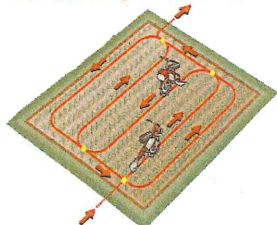

### 「のるたんEVO NTH-1」

★ 間もなく予約開始 ★

昨シーズン、ご好評につき完売した「のるたんEVO」が  
12月中旬～予約開始いたします！

- ・ハンドルが切れる！乗ったまま旋回OK！
- ・独自開発のスプリング機構で直進安定性キープ！
- ・納得の溝切効果！

小売価格 ¥200,000 (税抜)

作業効率アップ！