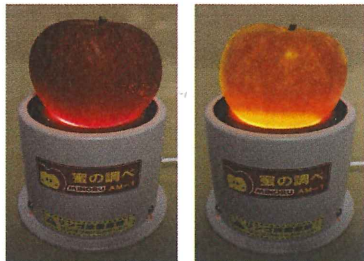

### JAS-6150DT3

¥183,000 小売価格(税別)

- 使用燃料: ガソリン
- エンジン: 空冷4サイクル
- 最大圧力: 15MPa
- 最大吸水量: 10.1L/分
- ガンホース: 10m
- 皮剥ぎ作業にも  
使用できます。
- 台車付きなので移動が  
ラクに行えます。
- 便利なオプションも  
取り揃えております。

# 季節商品ご紹介

## リンゴ蜜検知機

### 「蜜の調べ AM-1」

りんご収穫のこの時期に！置くだけ簡単！  
リンゴの蜜の有無を、光って判定します。

小売価格 ¥8,300 (税抜)

<蜜なし> <蜜あり>