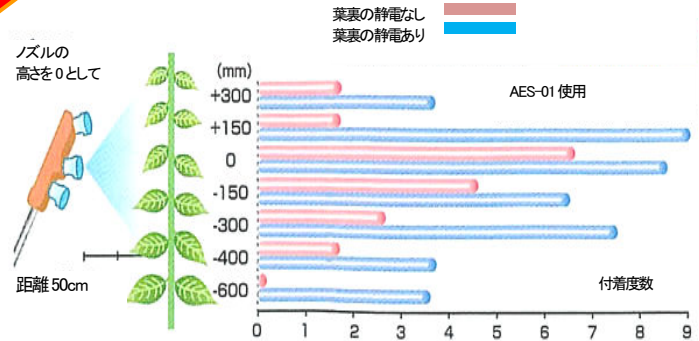

# アリミツ特集!!

農薬散布量を減らしたい方にお勧め!!  
 静電噴口シリーズ!!

静電あり・なしでの葉裏付着度数の比較

**有光の静電噴口**を使用し、農薬散布量は  
 3割~5割減したというユーザーの声が多く届いています。  
 実演も受け付けています!!  
 どうぞ、お問い合わせ下さい!!

AES-03

AES-04s-1

AES-05s-1

アリミツのすずらん式静電ノズルで問題解決!!