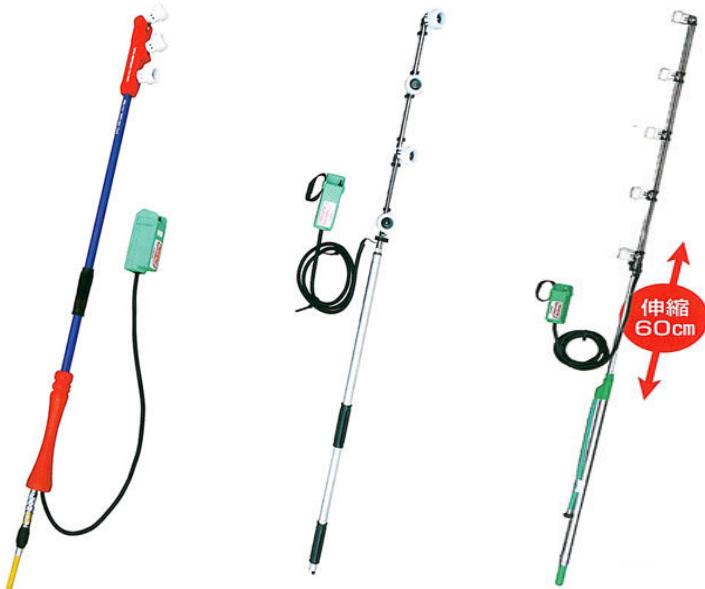

# アリミツ特集!!

農薬散布量を減らしたい方にお勧め!!  
 静電噴口シリーズ!!

静電あり・なしでの葉裏付着度数の比較

**有光の静電噴口**を使用し、農薬散布量は  
 3割~5割減したというユーザーの声が多く届いています。  
 実演も受け付けています!!  
 どうぞ、お問い合わせ下さい!!

AES-03

AES-04s-1

AES-05s-1

アリミツのすずらん式静電ノズルで問題解決!!