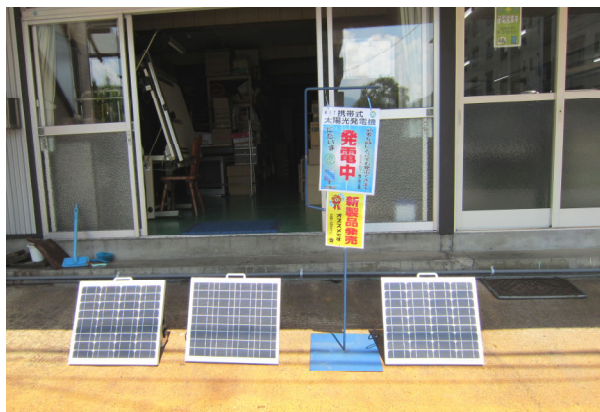

さて、いよいよ実りの秋、9月の到来です。

9月1日(土)～3日(月)は中山町、最上川緑地公園内で毎年恒例の山形農業まつりが開催されます。小社も協力メーカーと共に出席致します。今年も様々な役立つ商品を取り揃えて皆様のお越しを心よりお待ちしております。是非実物を見に会場に足をお運び下さいませ。

『まってるさげの～あっちえさげ、きをつけてこいの～』(お待ちしております。暑いので気を付けて来て下さい。の意)

新製品
省エネ

より身近で手軽なMIT太陽光発電機

家庭で本格的に節電対策が可能になりました!!

今まで、太陽光発電と言えば『エコだけど、値段が高くて遠い存在。』のイメージがあって機器の購入を躊躇していた方が多かったと思います。そんな皆様に朗報です!

小型で携帯できるタイプのミニサイズ太陽光発電機が発売されました。持ち運びもラクラク! 太陽に発電パネルを向ければ、即、充電開始! 場所を気にせずどこでもすぐに電気が使えます。弊社でも事務所入口にて毎日発電し、その手軽さを実感中です。

女性でもラク～に持ち運び出来ます。

これ1台で 広がる用途

節電対策として
 野外用電源：キャンプやアウトドアの電源に
 非常用電源：停電の時室内用電源として

弊社での発電の様子

小型移動式太陽光発電機「サンプレス®ミニ」仕様

- 発電量 : 200W
- ソーラーパネル寸法 : 450mm×550mm×25H
- ソーラーパネル重量 : 2.7kg
- 最大公称電力 : 30W
- 蓄電器寸法 : 250mm×400mm×150H
- 蓄電器重量 : 4.5kg
- 特記 : 100v用コンセント付