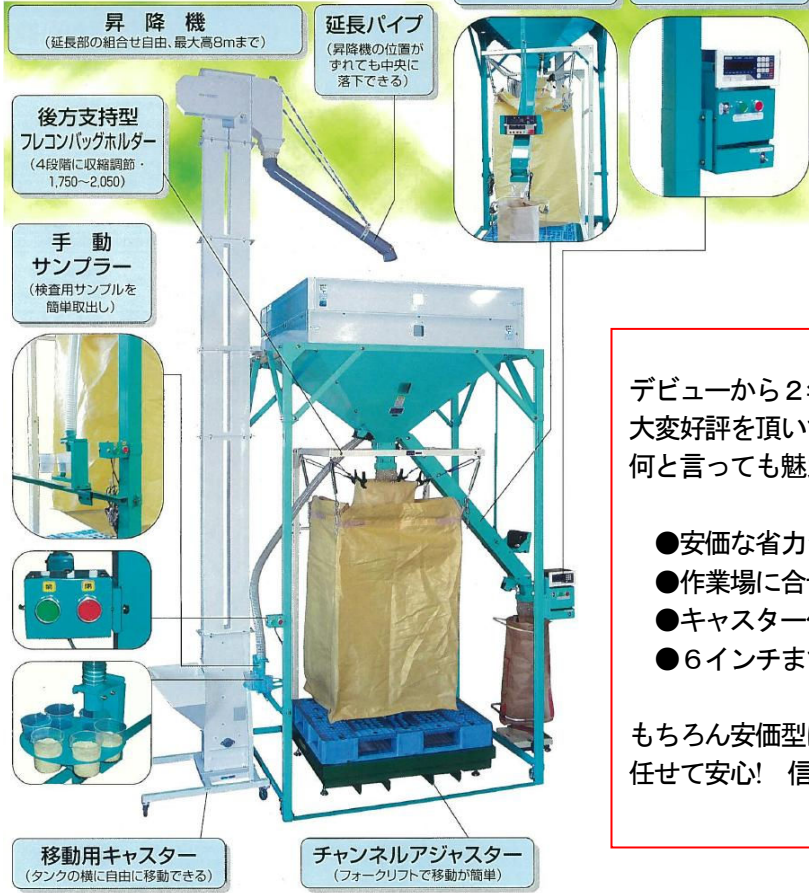

移動式太陽光パネル サンプレスミニ

携帯型の太陽光パネルです。女性でも簡単に持ち運び可能ですのでアウトドアや災害用などに最適です。普段は畑仕事のお供にもどうでしょうか。

ENEX ヒートポンプエアコン

油を一切使わず、“地下水”だけで冷暖房。燃料代と電気代を大幅節約。省エネで節電対策 CO₂削減に貢献します。

鶏糞堆肥をご紹介します。気軽にご相談下さい！

弊社提携の養鶏場産の鶏糞堆肥です。配達も行いますのでお気軽にご相談下さい。右表が成分表です。
鶴岡地区2トン車配達
5,000円~

信頼のイリノ フレコンバッグスケール

型式：FBH6WGM4BS

デビューから2年。
大変好評を頂いております、イリノフレコンバッグスケールシステム。
何と言っても魅力は・・・

- 安価な省カシステム。
- 作業場に合せて必要な部分だけを選んで設置し、計量が可能。
- キャスター付きで移動もスムーズ。
- 6インチまでの籾摺機に対応。

もちろん安価型に限らず、皆様の要望にお応えできる豊富な品揃え。
任せて安心! 信頼のイリノにおまかせ下さい。

籾摺り作業の強い味方 ゴムロールはやっぱり 水内

2009年の販売以来、ご使用されたお客様から大変ご好評を頂いております。

副軸側には従来の白ロールをセット。
磨耗の激しい主軸側にはS(E)ロールをセット。

耐久性は3割増し!!
面倒な振替作業が不要で交換時期も2つ同時に行うので、
作業効率もアップ。しかも経済的で環境にもやさしく対応。

該当銘柄は

統合100 大60 中50 中40
小30 新30 サタケ80 ヤンマーヒヤシ25