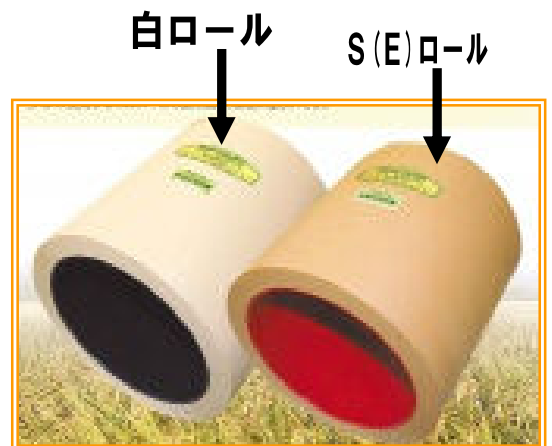

籾摺り作業の強い味方 ゴムロールはやっぱり 水内

2009年の販売以来、ご使用されたお客様から大変ご好評を頂いております。

副軸側には従来の白ロールをセット。
磨耗の激しい主軸側にはS(E)ロールをセット。

耐久性は3割増し!!
面倒な振替作業が不要で交換時期も2つ同時に行うので、
作業効率もアップ。しかも経済的で環境にもやさしく対応。

該当銘柄は

統合100 大60 中50 中40
小30 新30 サタケ80 ヤンマーヒヤシ25

ご注文は『ツインロールのセットで』とご用命下さい。
※但し、統合100は除きます
もちろん1個のみご注文でも大丈夫です。
1個から送料元払にてお届け致します。
まだお使いでない方、是非今年はツインロールをお試し下さい。

振替不要。ツインロール