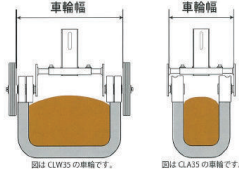

### CLA-35(1人用)

### 背負式もあります CLB-25(1人用)

### ベッドに合わせて車輪を選択出来ます

ベッドに合わせて車輪を選択

車輪セット	車輪幅
CLW35 OP-S	265-325
CLW35 OP-M	305-385
CLW35 OP-L	375-515
CLA35 OP	180-260

毎の栽培に、増産に、能率向上に是非御活用下さい。(実演機も準備しておりますので御活用下さい。)