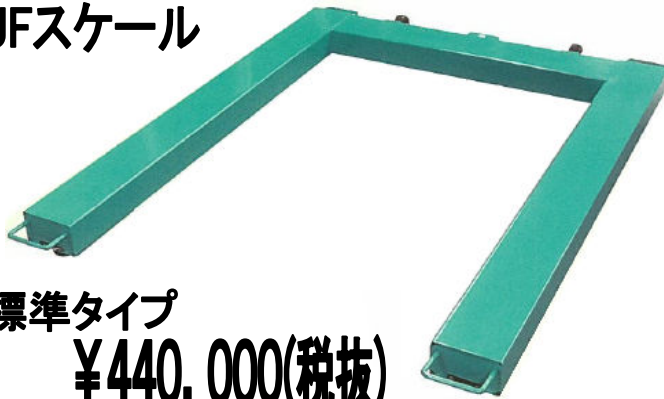

フレコンバッグ 出荷用秤

UFスケール

標準タイプ
¥440,000(税抜)