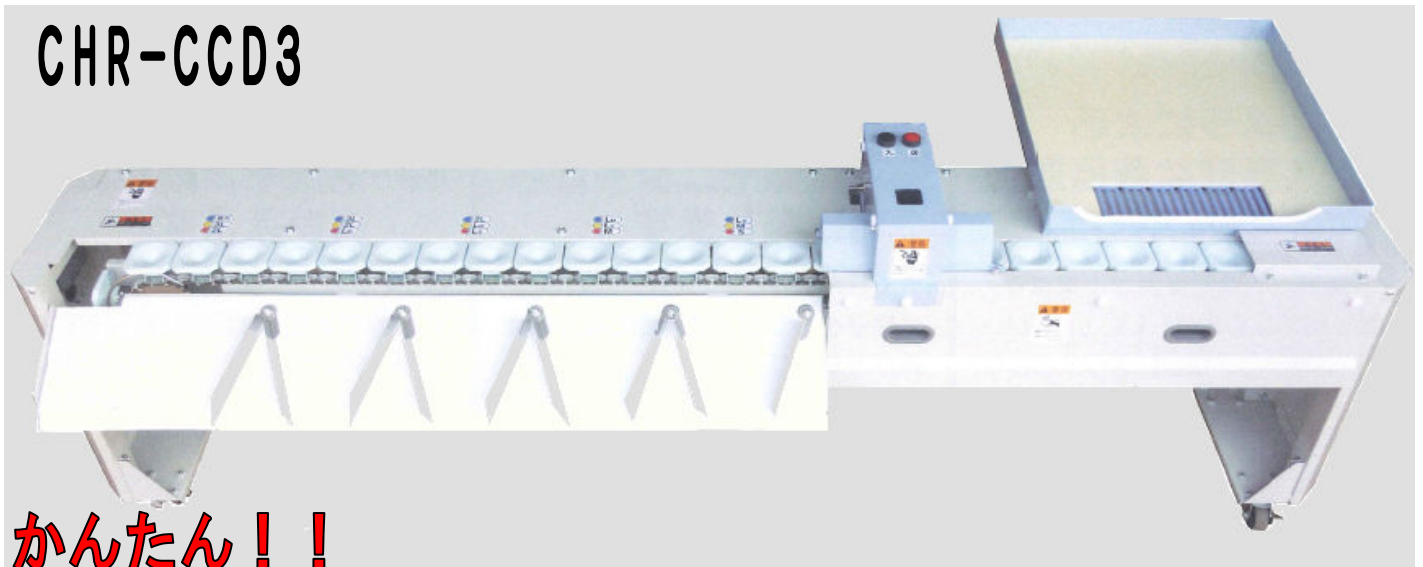

お問合せ・資料請求は…〒997-0034 山形県鶴岡市本町3-19-23 TEL0235-23-4804 fax23-4626まで

熱中症にご用心…こまめな水分補給を [ホームページで月刊ニュースをカラーでご覧になれます](http://daiichisanki.iimdo.com)
<http://daiichisanki.iimdo.com>

東北地方は梅雨入り、しばらくじめじめした日が続くかと思えます。
気候の変化に体調を崩さないように、皆様無理をなさらず、休息をとるよう心がけましょう。

水内ゴムロール予約受付中！！

(株)水内ゴムが100周年を迎えようとしております。

P.4に詳細を掲載しております。よろしくお願い申し上げます。

さくらんぼ果径選別機

CHR-CCD3

かんたん！！
静音！！
コンパクト！！

選別対象品種 佐藤錦、紅秀峰

特長

- ①カメラによる高精度な果径選別
- ②さくらんぼを
  画像モニターから確認できます
- ③スイッチ1つで3段階のモード切替
- ④かんたんな始動・停止スイッチ
- ⑤可変式のステンレス仕切板
- ⑥ホッパからトレイまで最小距離