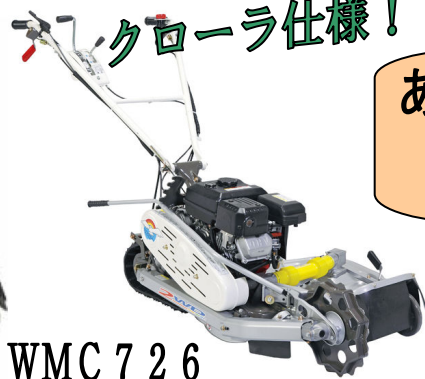

初めてでも  
使いやすい  
ホイールタイプの  
プロポです！！

全長 全幅 全高  
1,700mm × 640mm × 640mm

**¥750,000(税抜)**

# あぜ刈りシーズン到来！！

日本が開めた、世界に響いた。  
**OREC**

人気No.1！！ クローラ仕様！！

あぜ刈りはやっぱり  
**ウイングモア**で！！

WM736A

WMC726

WM736A ¥238,000(税抜)

WMC726 ¥268,000(税抜)

新型スパイダーモア！！

**NEW** 数量限定！！

傾斜地は  
**スパイダーモア**で！！

SP650A

SP851

SP650A ¥228,000(税抜)

SP851 ¥248,000(税抜)