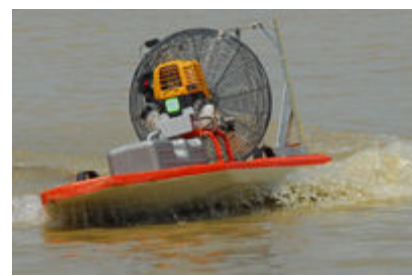

### 特長

- ①カメラによる高精度な果径選別
- ②さくらんぼを  
画像モニターから確認できます
- ③スイッチ1つで3段階のモード切替
- ④かんたんな始動・停止スイッチ
- ⑤可変式のステンレス仕切板
- ⑥ホッパからトレイまで最小距離

全長 2,190mm × 全幅 750mm × 全高 725mm  
¥815,000(税抜)

# シャトルボート

**ISHIKARI**  
The machine is designed.

特別な資格不要！！  
水田の  
薬剤散布作業が  
楽々！！

**環境に安全**

水上を走行し、船体底から  
薬剤を水中に放出するので  
他作物への飛散の心配なし！！

**安定散布**

V型船底により  
安定した直進性能を発揮！！

PSB-10L(70アフル用)