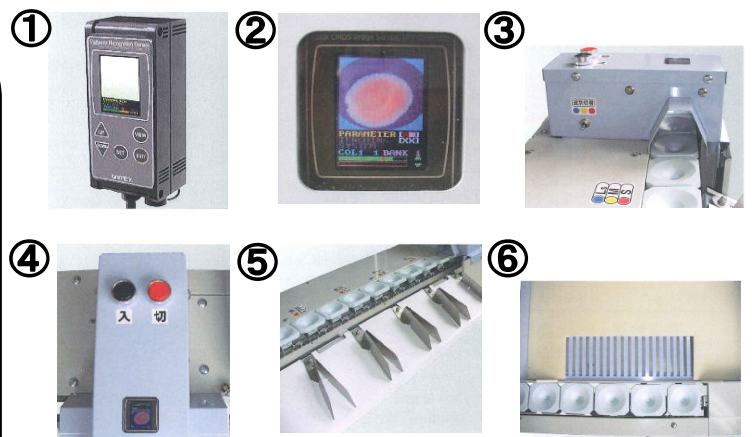

### 特長

- ①カメラによる高精度な果径選別
- ②さくらんぼを  
画像モニターから確認できます
- ③スイッチ1つで3段階のモード切替
- ④かんたんな始動・停止スイッチ
- ⑤可変式のステンレス仕切板
- ⑥ホッパからトレイまで最小距離

全長 2,190mm × 全幅 750mm × 全高 725mm  
¥815,000(税抜)