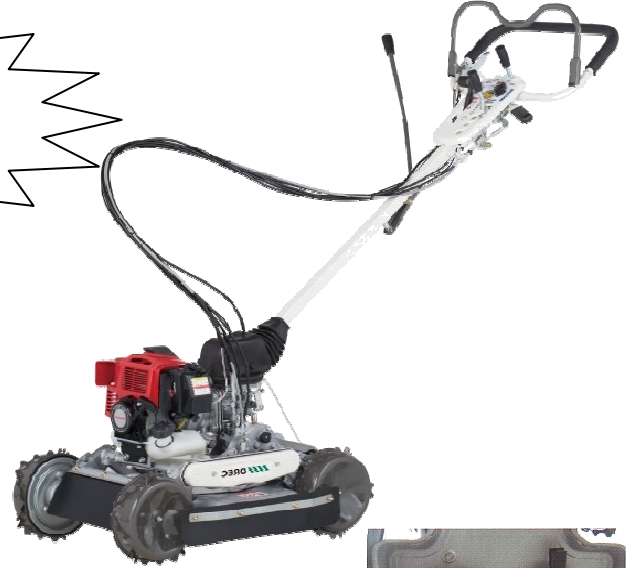

みのる 水田駆動除草機 実演会実施

有機栽培に取り組んでおられる方々にご協力いただき
6月初旬、県内5か所で実施大変ご好評いただきました。

参加された皆さまからの声

- ・ 活着状況に応じて揺動ツースの切替え可能なのがよい
- ・ 3輪タイプで小回りが利くのがいい
- ・ 除草機がオペレーターの前にあり、条合わせがしやすい
- ・ 欠株が少なく、作業後の除草率も高く良い

オーレック草刈機にフリーナイフ仕様が新登場！

WM736BF

¥253,000 (税抜)

SP650AF

¥228,000 (税抜)

石が多い場所で
威力を発揮！！

atexの電動カートがリニューアル！

atex

電動車いす

マイピ

モデルチェンジで
新発売！！

新しいマイピアはココが違う!! BT41・BT4Bの特徴

<p>腰をかがめず楽々充電!</p> <p>ハンドル下に充電用 プラグを内蔵! 家庭用100Vコンセント にプラグを差し込む だけ。充電が終わると 自動停止します。</p> <p>※写真BT41</p>	<p>引き上げ式アクセルレバーを採用</p> <p>安心</p> <p>※写真BT4B</p>	<p>フロント大型バケットを標準装備!</p> <p>便利</p> <p>※写真BT41</p>
---	---	--