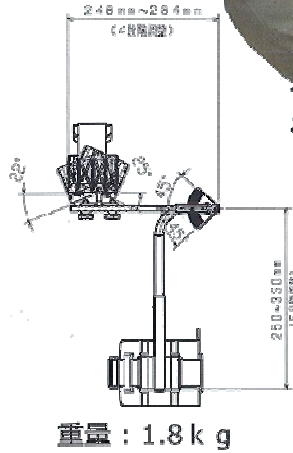

BT41B

お洒落なアルミホイール

緊急コールボタン (BT4103)
長押しすると、「助けてください!!」
という音声が発せられます。
万一の緊急事態でも安心です。

傾斜センサー (BT4103)
機体前後10度、左右5度になると、
警告音でお知らせします。

ブラシレスモーター採用!! (BT4103H)

操作部

※写真BT41

¥378,000 (非課税)

ニッカリ

うでうっく
腕楽

摘粒、摘房、花穂
成型、ジベレリン
処理、etc...

腕を上げたままの
長時間作業による
腕の疲れにお悩み
の方へ

腕から腕	高さ 250mm~330mm	5段階調整
腕から腕	長さ 248mm~284mm	4段階調整
腕	角度 上下45度	
腕	角度 マイナス22度~プラス29度	

②アームサポートの
位置調整

④
作業時の
腕角度調整

③上下の
高さ調整