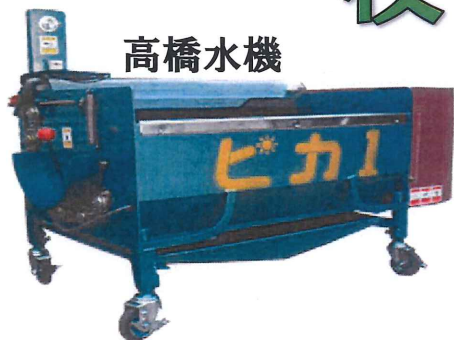

電動ニラ収穫機
なら太郎

今まで手作業で行っていたニラの収穫作業を効率化します。傷つきやすいニラを柔らかいスポンジベルトで垂直に刈取り、水平45度で回転させ後部の収穫トレイへ搬送します。

・動力: DC24V バッテリー ・能率: 2.2a/h

- 🔧 腐食に強いステンレスフレーム
- 🔧 ニラに優しいスポンジベルト
- 🔧 充電ワンチャージで約3時間稼働

こちらもお勧めです
実演会でも人気でした

ニラ捨て刈機
ならマン
MATSUMOTO

TIGER
FS-1203

2.85m

オプションで420kg増量タンク、
選別機との連結部品もあります

**天井の低い作業場に！簡単設置！本体組立済！
導入を考えている農家さん！是非ご相談下さい！**

現場確認無料です。最適な設置の提案を致します。

枝豆洗浄機

高橋水機

量に合わせて小型から大型まで様々の機種を
用意しています。枝豆専用ブラシ採用で産毛、
土を落とし、表皮を傷めません。

9A-ED(30~40kg) 小売価格 ¥370,000(税抜)

6A-ED(20~30kg) 小売価格 ¥297,000(税抜)

ちくし

掃除しやすく移動も楽々！

作物をやさしく保護し、時間調整もできます。

人参・里芋・ごぼうも洗えます。

ME-708(35kg) 小売価格 ¥350,000(税抜)

有光特集

ミストでクールダウン！

小型細霧システム

エコで
熱中症対策を！

店舗・工場や、
展示会イベント会場に
是非ご活用ください。
安価、簡単に
取り付け可能です。

あらゆる産業に用途多岐！先進的デザインで新登場！

移動式高圧温水洗浄機

移動しやすい大型キャスターで
いつでもどこでも温水洗浄。
信頼の国産ボイラー搭載。

温水温度	30~80℃
機体寸法(本体)	W761 x D1123 x H892(110kg)
電動機	三相200V 4P
缶体	ステンレス(蓄圧式)
燃料消費量	約4.0~4.9L/h