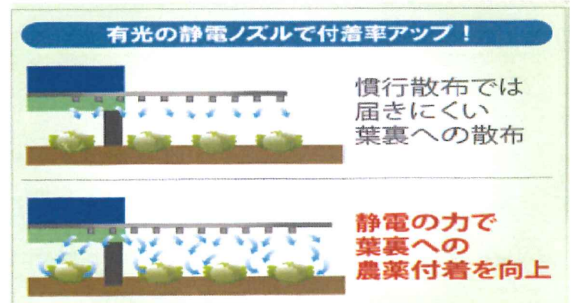

ミストでクールダウン！

小型細霧システム

エコで
熱中症対策を！

店舗・工場や、
展示会イベント会場に
是非ご活用ください。
安価、簡単に
取り付け可能です。

あらゆる産業に用途多岐！先進的デザインで新登場！

移動式高圧温水洗浄機

移動しやすい大型キャスターで
いつでもどこでも温水洗浄。
信頼の国産ボイラー搭載。

温水温度	30~80℃
機体寸法(本体)	W761 x D1123 x H892(110kg)
電動機	三相200V 4P
缶体	ステンレス(蓄圧式)
燃料消費量	約4.0~4.9L/h

ホットクリーナー コロン
AHC-37AHT

- 食品
- 水産
- 自動車
- 運輸
- 宿泊
- 公共
- 農業
- 畜産
- 工場

ネギ・枝豆の防除用に！

ハイクロブームスプレーヤ

BSK-3041AES

静電効果で、
農薬投下量を軽減し付着率UP。
ユーザー様の貴重なご意見より改良に至り
10月以降より新機種の販売を見込んでおります。

大紀産業にんにく温風乾燥機

TG-40000 型

短期間で乾燥し早期出荷を実現！

- ① にんにく乾燥システムで2~3週間で乾燥。
- ② 1回で30a分3トンの乾燥処理出来ます。
- ③ 収穫用プラスチックコンテナをそのまま利用。
- ④ 既存のビニールハウスなどを利用して、簡単設置。

設置例

乾燥機購入を検討中の方 ご相談下さい

きのこ・野菜・果物・香辛料・海藻・・・

無料乾燥試験もできます。

まずはご相談下さい。

麻場 アルミらくいち