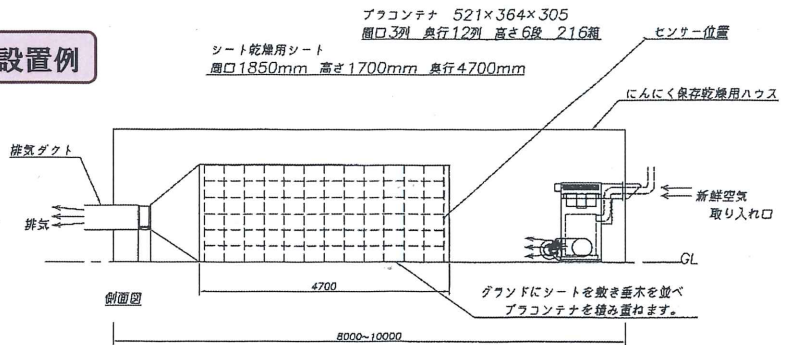

設置例

乾燥機購入を検討中の方 ご相談下さい

きのこ・野菜・果物・香辛料・海藻・・・

無料乾燥試験もできます。

まずはご相談下さい。