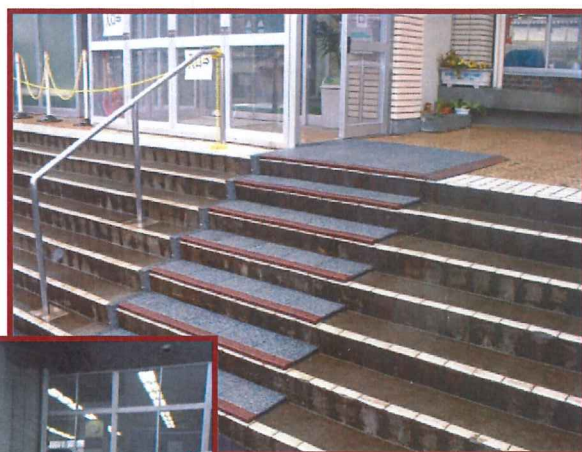

## 遠赤エコ融雪マット

取付は簡単!

積雪や氷雪で危険な場所でも**安心・安全**に  
歩行していただけます。

クッション性が高く  
足・膝に優しい

遠赤外線素子加工で  
融雪効果UP

↑  
← 設置例

和同除雪機も  
取扱しております

小型~大型まで各種有ります!  
是非、ご相談ください!