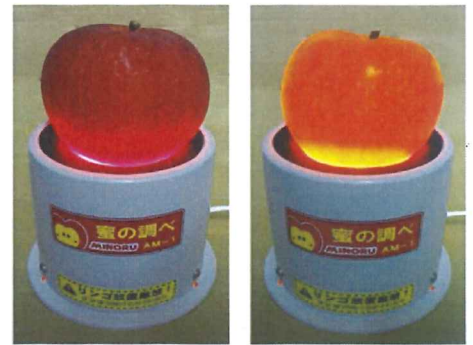

## リンゴ蜜検知機「蜜の調べ」

りんご収穫のこの時期に！

置くだけで簡単に

蜜が光って蜜入りを

判別できます！

**AM-1**  
小売価格 ¥8,300 (税抜)

<蜜なし>

<蜜あり>

型式	AM-1
寸法	下部φ138×高さ118mm
重量	0.5kg
使用電球	ハロゲン電球75W
使用ソケット	口金サイズE11
温度ヒューズ	100℃
作動温度	※周辺環境により作動温度が上下することがあります。

**エムケー精工株式会社**