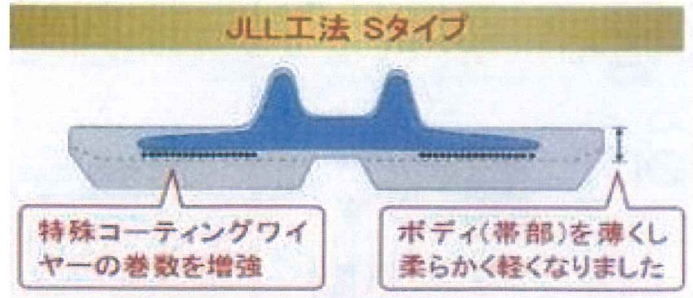

安定した品質と、高耐久で長期保障！
純正品に比べ価格が安い！

〈各種ゴムクローラー〉

1本からでも
送料元払

各メーカーに対応しており、リが良く、垂れにくい。
純正品としての満足感が得られます。

小売価格 ¥1,400 (税抜)

〈塗料スプレー〉

12本以上で
送料元払

入庫整備に
いかがでしょう？

有光

〈高圧洗浄機〉

農機具の汚れに大活躍

- ★他社に無い多水量！
- ★コンパクトで使いやすい！

質量	:	28kg
圧力	:	6.9MPa
吐水量	:	20.6ℓ/min
最大出力	:	6.3PS
ホース	:	10M

小売価格 ¥208,000 (税抜)

NEW MARVELLOUS

〈大容量ジャンプスターター〉

バッテリー上がりの車・アウトドア・
災害時の備えに。
車・大型トラック・建機・農機まで
幅広く対応しています。
スマホへの充電も可能です。

MONSTER POWER

12V
24V
対応

小売価格 ¥42,000 (税抜)