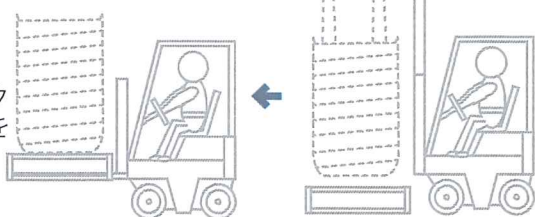

フレコン投入された米の排出作業が安全に行えます。パレット上部まで高さ 1180mm 高さの低い建屋でも設置可能で安心して作業出来ます

③ 乗せる
フレコン排出装置
パレット&載台
¥145,000 (税抜)

① 専用パレットに
フレコンバックを載せる

昇降機 (ライトバケット)
¥118,500 (税抜)

② 簡単移動

④ フレコンバック
底面の排出口を
開口する

ちょっとした
昇降・計量・袋詰め
に最適です!