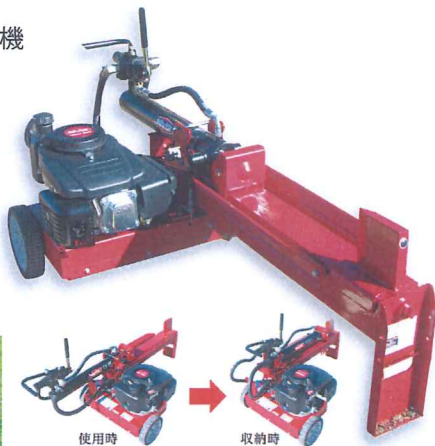

刈高 15-70mm

刈高 25-75mm

BL17 手押し式芝刈機

BL17SP 自走式芝刈機

¥45,000 (税抜)

¥56,000 (税抜)

長さ 480mm 最大破砕径 400mm までの原木を破砕力 8 トンの力で割る事が出来ます。  
 収納式シリンダーを装備。使用しない時はコンパクトになり、軽トラックやワゴン車などに積み込めます。

TROY-BILT ¥190,000 (税抜)  
 ログスプリッター LS8