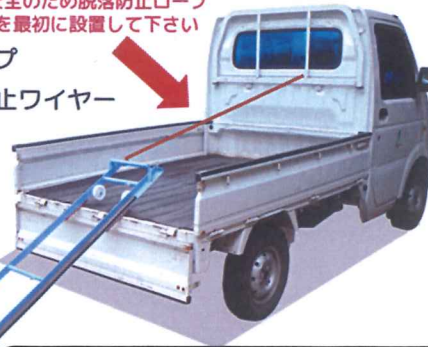

春作業お助けツール-ズいつもの作業をもっと便利に

スパイダーモーター
型式 SP852F
¥258,000(税別)

「のぼレール」
型式 SSKB-102
¥39,000 (税別)

■付属品
脱落防止ロープ
草刈機落下防止ワイヤー

安全のため脱落防止ロープ
を最初に設置して下さい

自走式の草刈機を簡単に積み込み、
また降ろすことができます。
歩み板を持ち運ぶ必要もなくなり荷
台スペースの節約にもなります。

① レール幅を変えられる