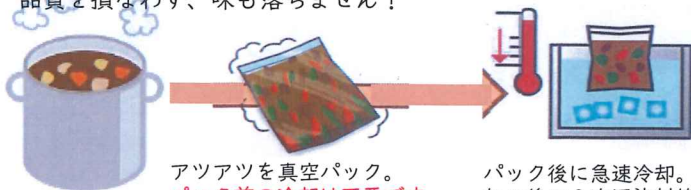

新庄周辺の農協を中心に実演
PRを土樋パルスの吉田部長
に同行していただき実施しま
した。関係者の皆様には高評価
をいただきました。

実演風景はQRコードで
ご覧いただけます。

緊急企画
6月末日
まで

キャンペーン

収穫時の心強い味方 Lコン&Gコン
只今 お得な早期予約キャンペーン中...
このチャンスをお見逃しなく!

石井製作所

Lコン &
Gコン

☺ 価格条件は弊社担当へお問い合わせください。

テイク
アウトに

出来立て アツアツを真空パック
TOSEI トスパックホット

30~50℃は食中毒菌の増殖最適温度帯
60℃以上の出来立てアツアツ高温のまま真空パックすることで
品質を損なわず、味も落ちません!

アツアツを真空パック。
パック前の冷却は不要です。

パック後に急速冷却。
加工後の2次汚染対策に!

アツアツパックはこんなに便利!!

- 作業時間の短縮で 厨房コストも低減
- 油分凝固・分離を解決で 高品質
- 菌の付着・混入を防止で 衛生面も安心