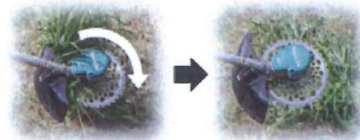

小売価格
¥106,500(税別)

【Lーフハンドル】

小売価格
¥106,500(税別)

詳細は各担当にお問い合わせ下さい!!

1充電当たりの刈り面積「100坪」

電動工具特集

<エンジン式と比較>

バッテリーBL1860B×2本付
充電器DC18RD付

始動の手間ゼロ&低騒音!

排気ガスゼロ! 燃料ゼロ!

カラミトリ機能付!!

3秒後自動停止、正回転へ自動復帰

手で楽々操作

椎茸栽培用ドリル

DD2020

回転スピードアップ!!
さらに高まる穴あけ効果!!

- ◎穴あけ能率約20%アップ
- ◎ストッパーボールにより一定深さの穴あけが高效率
- ◎椎茸栽培用ほだ木への植菌孔あけに最適

ストッパーボールにより一定深さの穴あけ高效率

材質は焼入れ処理により強度

2倍以上アップ!!

操作性に優れた
スライドスイッチ

握りやすい!!
滑りにくいグリップ

アルミギヤハウジング

TW0350