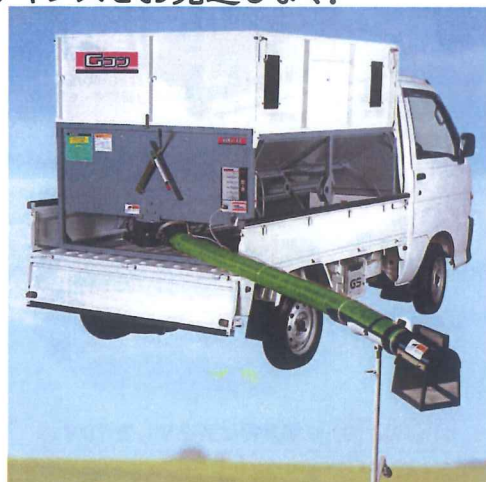

緊急企画
6月末日
まで

キャンペーン

収穫時の心強い味方 Lコン&Gコン
只今 お得な早期予約キャンペーン中...
このチャンスをお見逃しなく!

石井製作所

Lコン &
Gコン