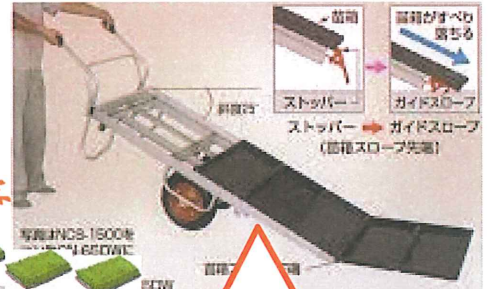

# HARAX 苗箱運搬器/苗箱スロープ

一度に10枚の苗箱を運搬可能

型式	NC-10
小売価格(税込)	¥28,380

アルミ製 平形1輪車にセットした状態です。

重労働だった苗箱を並べる作業が、腰を曲げずに一度に5枚簡単に並べられます。

アルミ製 平形1輪車にセットした状態です。

型式	NCS-1500
小売価格(税込)	¥61,490

先端を地面に接触させバックするだけで苗箱が滑り落ちます。