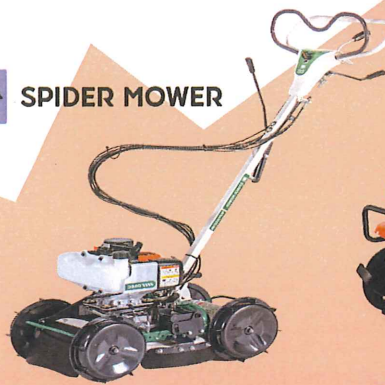

SPIDER MOWER