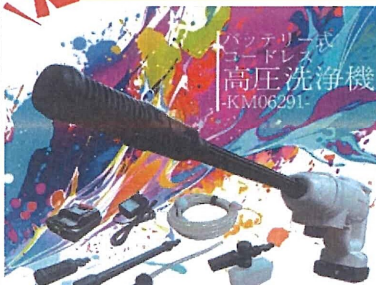

充電式草刈機 **New!**
軽い、パワフル、爽快草刈り♪
家回りから、あぜ草などの
平坦地にオススメです!

型式 MUR195UDZ 本体のみ
小売価格 ¥45,870(税込)

充電式高枝チェーンソー
最大約5mの枝の剪定が可能
太い枝を快適にスピード切断
パワーモード付き
庭木剪定にオススメです!

特別価格でご提供致します

型式 MUA251DZ 本体のみ
小売価格 ¥103,510(税込)

『実演隊』がお伺いします!!
お気軽にお問い合わせ下さい。

和光商事 WAKO 株式会社 バッテリー式 コードレス 高圧洗浄機

大容量バッテリーで
低圧時は最大60分連続で
使用できます。

ホースは5mと長いホースが
付いているので噴射水が
届かないなど不便がなく
便利です!

10台限定特別価格

型式 KM06291
小売価格 ¥19,800(税込)

本体、充電器、ノズル、延長ロッド、ホース5m
インレットホース8m、泡ボトル セット品

KANRYU 肥料散布機 まきっこ