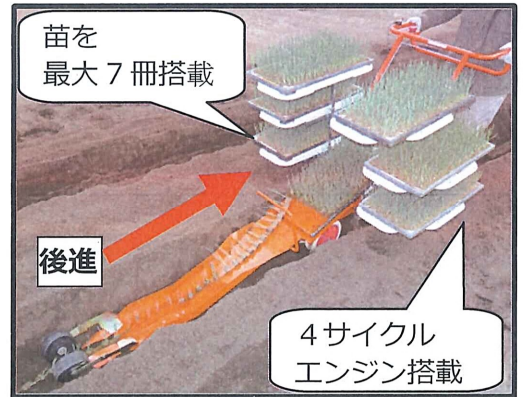

日本甜菜製糖株式会社

人気 NO.1

後進専用 ひっぱりくん動力ユニット

(ひっぱりくんHP-16はユニットに含まれません。) 詳しくは、こちらの動画でご覧ください。

ひっぱりくん HP-16 を接続すれば使えるよ!

ネギ農家さ〜ん

ゴムラグタイヤ仕様

型式 HPD-3G

小売価格(税込)
¥417,670

型式	HPD-3G
全長	1,060~1,420 mm
全幅	1,090 mm
全高	920~1,200 mm
重量	約 33 kg
対応畦	溝(幅 20 cm以上深さ 25 cmまで) 平畝(条間 13 cm以上)

ひっぱりくん定植の新時代! トラクター直装ユニット ひっぱりくんは で引っ張る時代!

トラクター直装ユニット部

型式 TDS-K-0

小売価格(税込)
¥550,000

<特徴>

- ・深溝整形器を取付けることで、溝切と移植作業を2条同時に行えます。
- ・トラクターのロータリーアタッチメントなど角パイプに取付け、HP-16(HP-6)を2台接続して使用して下さい。
- ・作業者が苗を交換することで、移植開始から回行まで、ノンストップで作業出来ます。

苗を最大21冊搭載出来ます(移植器5冊+予備苗台16冊)

型式	TDS-K-0
全長×全幅×全高	2950×1800×1500 mm
重量	140 kg
植付け条数×条間	2条以上×60 cm以上
適応ロータリー幅	条間の2倍—100 mm
適応取付角ホース	□50 mm、□60 mm
対応畦	深溝、平畦
能力	10a/約60分