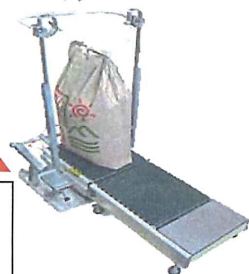

<特徴>

- ・深溝整形器を取付けることで、溝切と移植作業を2条同時に行えます。
- ・トラクターのロータリーアタッチメントなど角パイプに取付け、HP-16(HP-6)を2台接続して使用して下さい。
- ・作業者が苗を交換することで、移植開始から回行まで、ノンストップで作業出来ます。

苗を最大21冊搭載出来ます(移植器5冊+予備苗台16冊)

型式	TDS-K-0
全長×全幅×全高	2950×1800×1500 mm
重量	140 kg
植付け条数×条間	2条以上×60 cm以上
適応ロータリー幅	条間の2倍—100 mm
適応取付角ホース	□50 mm、□60 mm
対応畦	深溝、平畦
能力	10a/約60分

10aあたり約60分程で
整形から定植まで行えます。

IRINO 袋押しアシスト

4月発売予定

NEW
新商品!

米ローラー
型式 MR600A
小売価格 ¥62,480(税込)

袋押しアシスト
30Kg計量機取付用
型式 PA10A
小売価格 ¥46,200(税込)

装着例(30Kg計量機)

ペダルを踏み込むと
米袋が押し出されます

⚠ タンスケールミニTS180
リトルストッカーLSKA12Cには
取付られませんのでご注意ください

COWA CUTTER 電動作業台車

新興和産業株式会社

ボタン一つで前進・後進

芽欠き・誘引・ホルモン処理

摘果などの作業を連続で効率良くできます!!

ハンドルスイッチ、フットスイッチ

手でも足でも前後進できるスイッチ付きで

足腰が疲れにくい!!

型式 HBC-40T/A
小売価格 ¥368,500(税込)

アルミ機体で軽量、耐食性に
優れ操作性も良く取扱いが簡単
消費電力が少ない

作業台高さ
300~350mmまで
2段階調整ができます

駆動輪6従動輪2の8輪車で
直進性が良く安全に安定した
管理作業ができる。

Makita 充電式 草刈機 高枝チェーンソー

エンジン式刈払機下取りキャンペーン
下取りでバッテリー1個プレゼント!